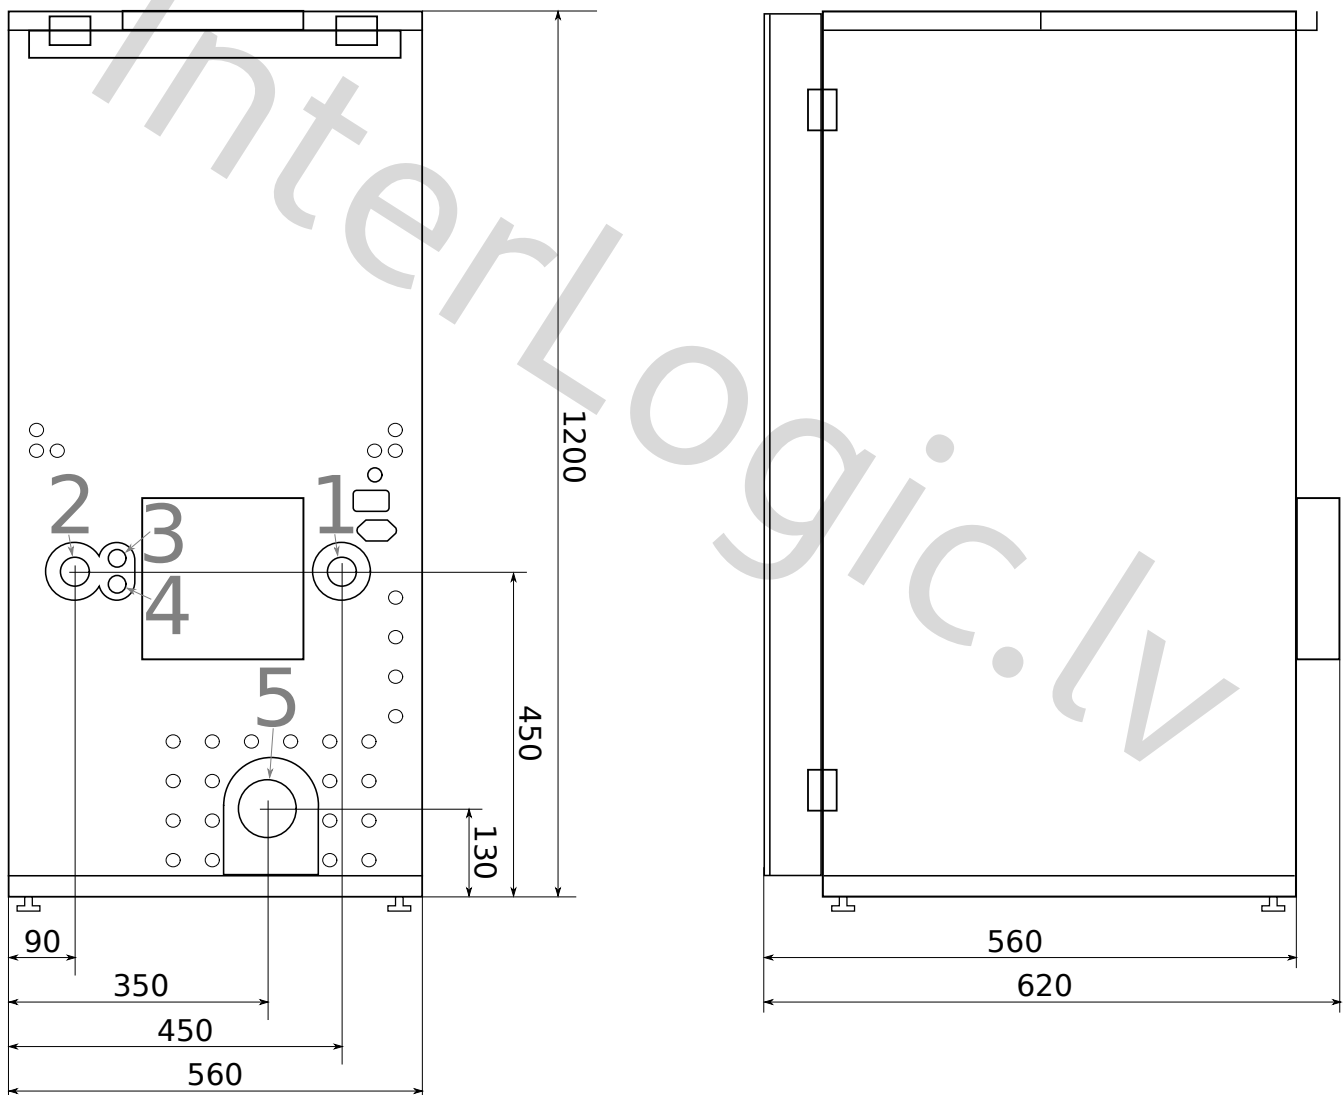

BIODOM C15

- 1 - G 1" Turpgaita | Поддача
- 2 - G 1" Atpakaļgaita | Обратка
- 3 - G 1/2" Drošības vārsts | Предохранительный клапан
- 4 - G 1/2" Uzpildes/drenāžas vārsts | Вентиль заполнения/слива
- 5 - Ø80 Dūmvads | Дымоход