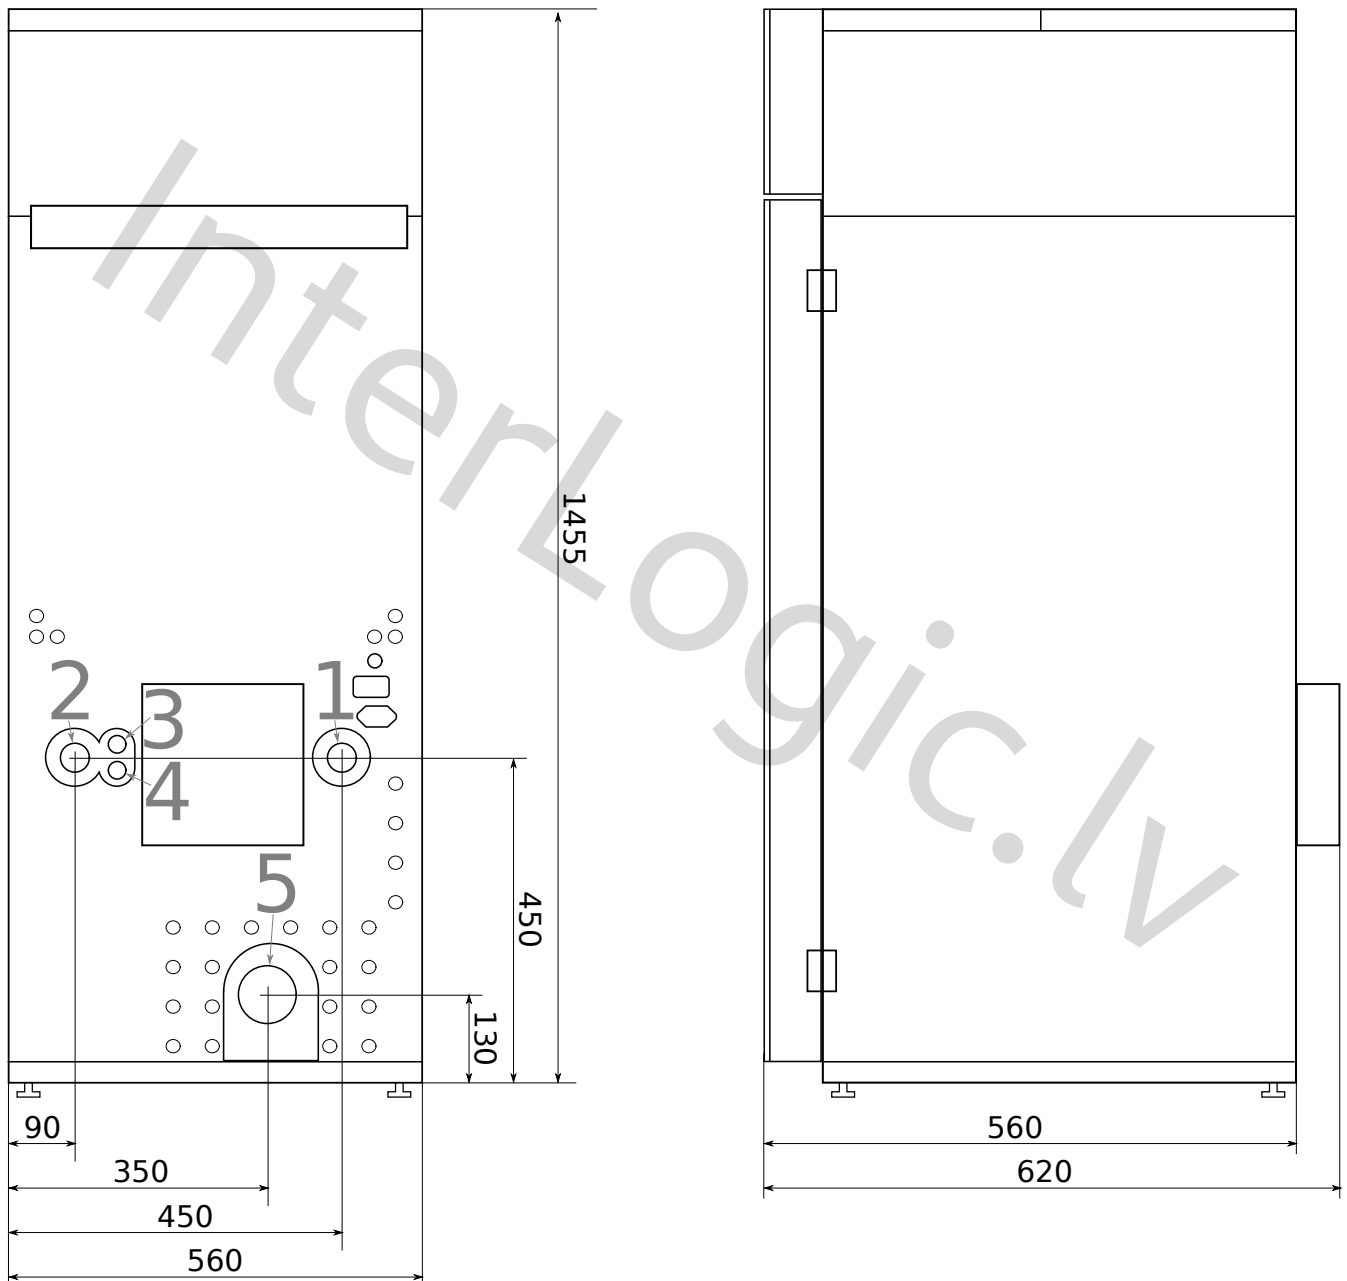

BIODOM C15L

- 1 - G 1" Turpgaita | Подача
- 2 - G 1" Atpakaļgaita | Обратка
- 3 - G 1/2" Drošības vārsts | Предохранительный клапан
- 4 - G 1/2" Uzpildes/drenāžas vārsts | Вентиль заполнения/слива
- 5 - Ø80 Dūmvads | Дымоход